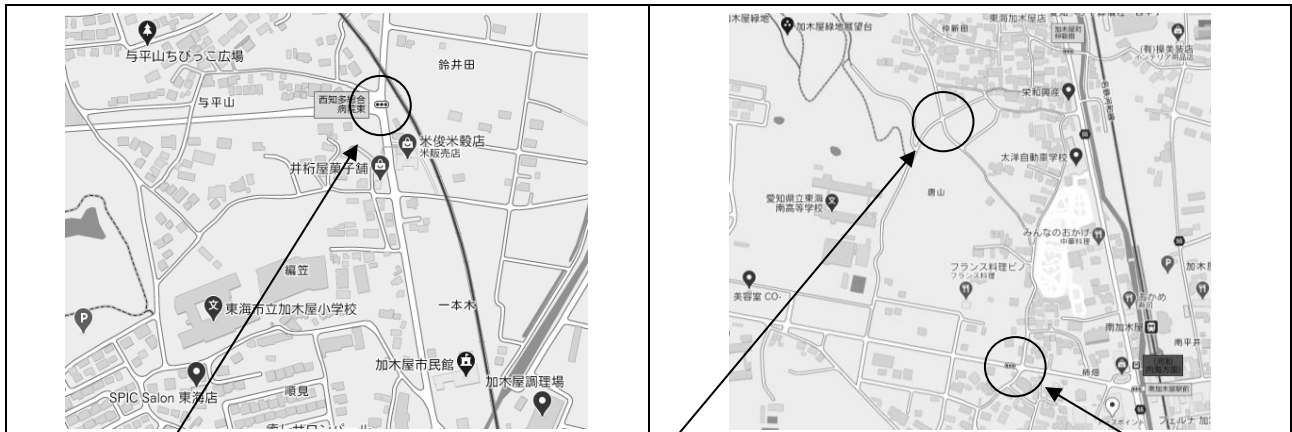

記

1 期 日 全7回 各月20日

令和5年度(2023年度)の予定

- | | |
|-------------|-------------|
| ① 6月20日(火) | ⑤ 11月20日(月) |
| ② 7月20日(木) | ⑥ 12月20日(水) |
| ③ 9月20日(水) | ⑦ 2月20日(火) |
| ④ 10月20日(金) | |

2 場所と時間

- | | |
|-------------------|------------|
| ○加木屋小学校正門(東門) | 7:50～ 8:10 |
| ○加木屋小学校北門 | 7:50～ 8:10 |
| ○西知多総合病院東信号 | 7:40～ 8:00 |
| ○南加木屋駅西押しボタン信号 | 7:30～ 7:45 |
| ○加木屋緑地成長の森ゾーン北交差点 | 7:30～ 7:45 |

3 備 考

- ・雨天でも実施しますが、荒天の場合は中止します。
- ・全ての日程に参加できなくてもかまいません。ご都合のよい期日にご参加ください。

西知多総合病院東信号

加木屋緑地成長の森ゾーン北交差点

南加木屋駅西押しボタン信号